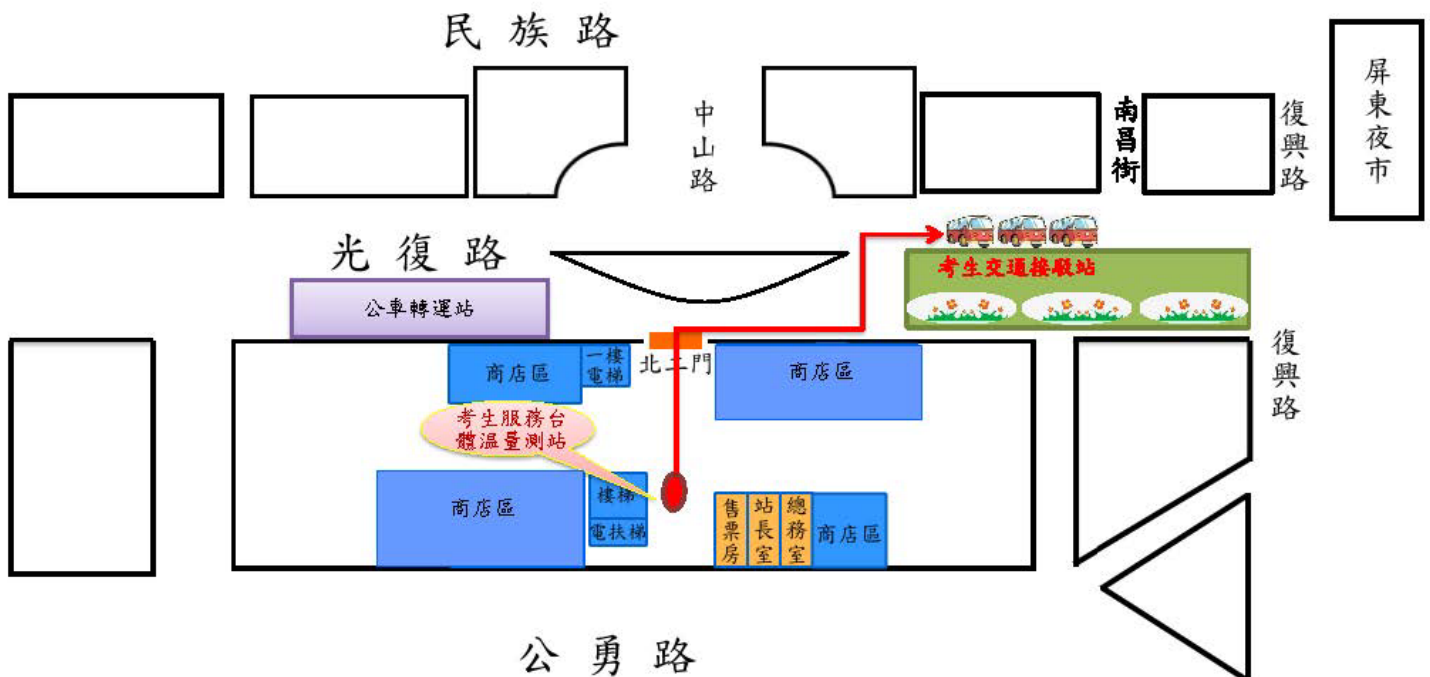

備註：<http://osa.npust.edu.tw/files/11-1074-7585.php?Lang=zh-tw>，票價考生需用自付。

509 號屏東市 ↔ 校園停靠站：校門口 ↔ 獸醫系館 ↔ 行政大樓 ↔ 孟祥體育館 ↔ 綜合大樓 ↔ 熱農大樓 ↔ 生機系館(返程亦同)。

109 學年度四技甄選入學屏東火車站考生接駁站示意圖

109 學年度四技甄選交通接駁車停靠站名稱

順序	接駁車停靠站名稱	招生系學程
1	獸醫館	獸醫學系
2	生物科技系	生物科技系
3	生物機電工程系	生物機電工程系、機械工程系
4	工學院	車輛工程系、先進材料學位學程
5	管理學院	食品科學系、環境工程與科學系、農企業管理系、資訊管理系工業管理系、企業管理系、時尚設計與管理系、財務金融國際學士學位學程
6	圖書館	幼兒保育系、森林系、土木工程系、木材科學與設計系
7	四維路口(農園館和植醫館中間)	農園生產系、植物醫學系、動物科學與畜產系
8	八德、學府路口	水產養殖系、熱帶農業暨國際合作系、休閒運動健康系
9	資源工程館	水土保持系
10	餐旅管理系	餐旅管理系
11	綜合大樓	社會工作系、應用外語系